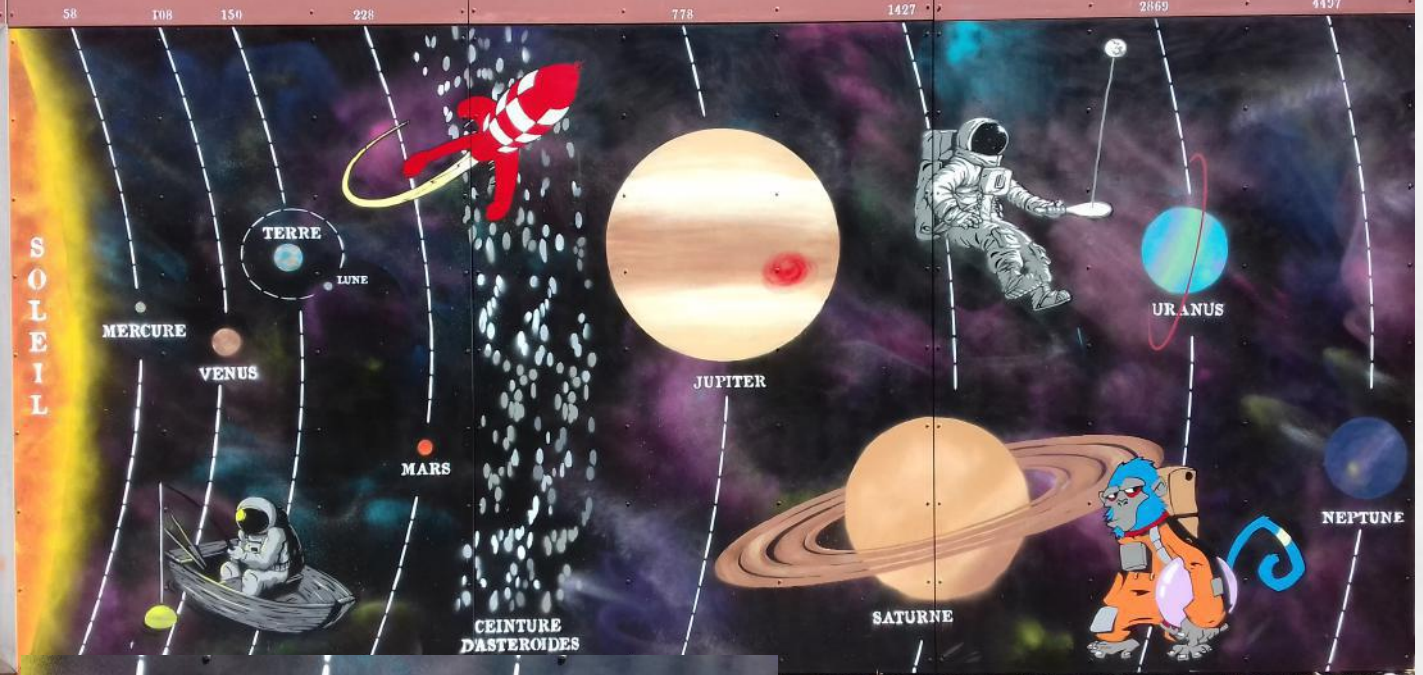

Maison de la Gibauderie

Infos

Inspirées par les paroles des chansons de Jean-Louis Aubert, les vitrines décorées des magasins de la ville vous ouvrent les portes d'un nouveau monde.

Après deux mois de travaux entièrement réalisés à la bombe et au pochoir, les artistes de MurMure Visuel vous entraînent dans une véritable exposition à ciel ouvert. Cet univers coloré et décalé s'adresse à tous, que vous soyez simplement curieux ou réel amateur de street-art, cette balade de centre-ville vous fait respirer une bonne bouffée d'art pur.

NANTUA
 UNE VILLE EN VITRINES
 "Je rêve d'un autre monde"

Réalisation avec les élèves

VOYAGE AU CENTRE DU SYSTEME SOLAIRE

Fresque réalisée en juin 2018 par les élèves de 6ème2 encadrés par Mélanie Pinaud et Mur'mure Visuel

Distances à partir du soleil (en millions de kilomètres)

Salle polyvalente des Renardières - Châtelleraut (86)

Préau décoré en juin 2019 avec :

Erana Djénabou Noé Lorenzo Lucas Axel Alicia Bryan Akram Naim Amélia Marion Bilal Rayan Taiwana Mathis Anthony	Selyan Yassir Laila Samuel Shimane Joseph Maxence Kazim Mohammed Ali Lexie Yodan Luna	Miloud Broadway Mohamed Bastien Sofiane Yelann Soundous Tyméo Imane Doera Ines Katel Marius Délianna Maelys Natalia Cléo Jessy Elinoi Louane Madison Giao Juan Theo
Amel Nadhil Yahya Roméo Meleen Enzo Sahel Matéo Guas Jackson Mawenn William Inès Zin b Gabriel Emmanuel Adam Louka Dorisaf Carla	Olivier Axel Juan Yenis Chaimisse Miliano Even Mathéo Océane Miléna Kah Channel	Jatoumata-Hawa Isée Enzo Anna Calvin Cassandra Lorenzo Bernadette Jason Ilane Ethan Naila Douaa Chéyenne Amel Cubana Ahmed Yacine Natanael Lucas Victor Festina Lauris Kathleen
Hamdiata Théo Thalia Erwan Guez Salem Amibe Froellia Louise Mathilde Mayar Madison Hugo Mathéo Rayan Dawson Jani Océane	Noah Lilou Jallil Lila Tino Lilia Nolan Mathéo Anthone Ramon	Aurélien Nathan Léa Mamadou Daisy Elann Akilina Elouan Martial Lucas Ruben Rayan Mathis Kelly Timothée Emma Manar Taiana Aïhya Hada Arthur Victor Ulrich Shelley