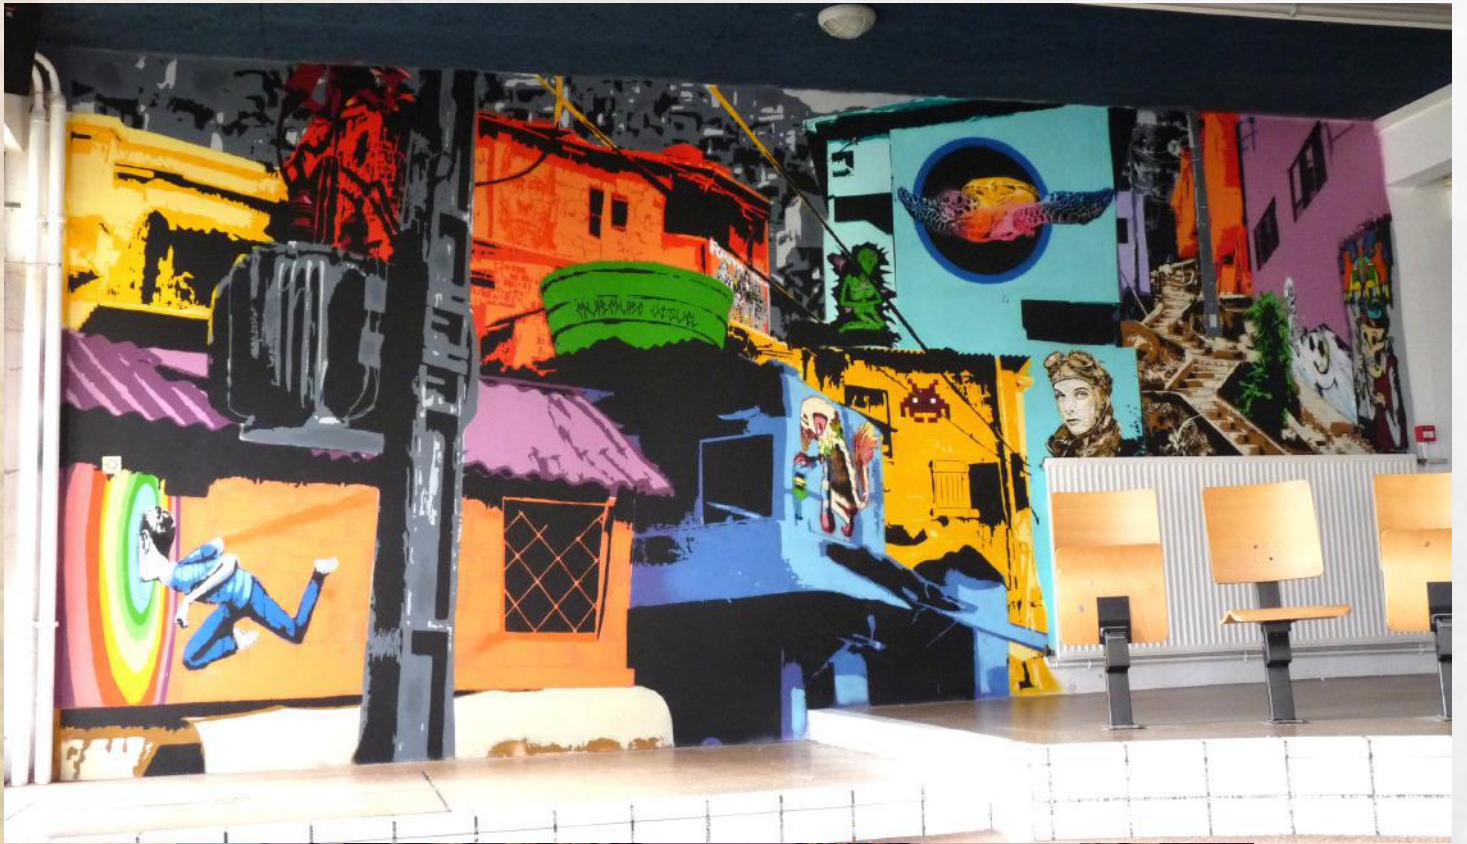

Maison de la Gibauderie

Infos

Inspirées par les paroles des chansons de Jean-Louis Aubert, les vitrines décorées des magasins de la ville vous ouvrent les portes d'un nouveau monde.

Après deux mois de travaux entièrement réalisés à la bombe et au pochoir, les artistes de MurMure Visuel vous entraînent dans une véritable exposition à ciel ouvert. Cet univers coloré et décalé s'adresse à tous, que vous soyez simplement curieux ou réel amateur de street-art, cette balade de centre-ville vous fait respirer une bonne bouffée d'art pur.

NANTUA
 UNE VILLE EN VITRINES
 "Je rêve d'un autre monde"

Réalisation avec les élèves

VOYAGE AU CENTRE DU SYSTEME SOLAIRE

Fresque réalisée en juin 2018 par les élèves de 6ème2 encadrés par Mélanie Pinaud et Mur'mure Visuel

Distances à partir du soleil (en millions de kilomètres)

Salle polyvalente des Renardières - Châtelleraut (86)

Préau décoré en juin 2019 avec :

Erana Djénabou Noé Lorenzo Lucas Axel Alicia Bryan Akram Naim Amélia Marion Bilal Rayan Taiwana Mathis Anthony	Selyan Yassir Laila Samuel Shimane Joseph Maxence Kazim Mohammed Ali Lexie Yodan Luna	Miloud Broadway Mohamed Bastien Sofiane Yelann Soundous Tyméo Imane Doera Ines Katel Marius Délianna Maelys Natalia Cléo Jessy Elinoi Louane Madison Giao Juan Theo
Amel Nadhil Yahya Roméo Meleen Enzo Sahel Matéo Guas Jackson Mawenn William Inès Zin b Gabriel Emmanuel Adam Louka Dorisaf Carla	Olivier Axel Juan Yenis Chaimisse Miliano Even Mathéo Océane Miléna Kah Channel	Jatoumata-Hawa Isée Enzo Anna Calvin Cassandra Lorenzo Bernadette Jason Ilane Ethan Naila Douaa Chéyenne Amel Cubana Ahmed Yacine Natanael Lucas Victor Festina Lauris Kathleen
Hamdiata Théo Thalia Erwan Guez Salem Amibe Froellia Louise Mathilde Mayar Madison Hugo Mathéo Rayan Dawson Jani Océane	Noah Lilou Jallil Lila Tino Lilia Nolan Mathéo Anthone Ramon	Aurélien Nathan Léa Mamadou Daisy Elann Akilina Elouan Martial Lucas Ruben Rayan Mathis Kelly Timothée Emma Manar Taiana Aïhya Hada Arthur Victor Ulrich Shelley